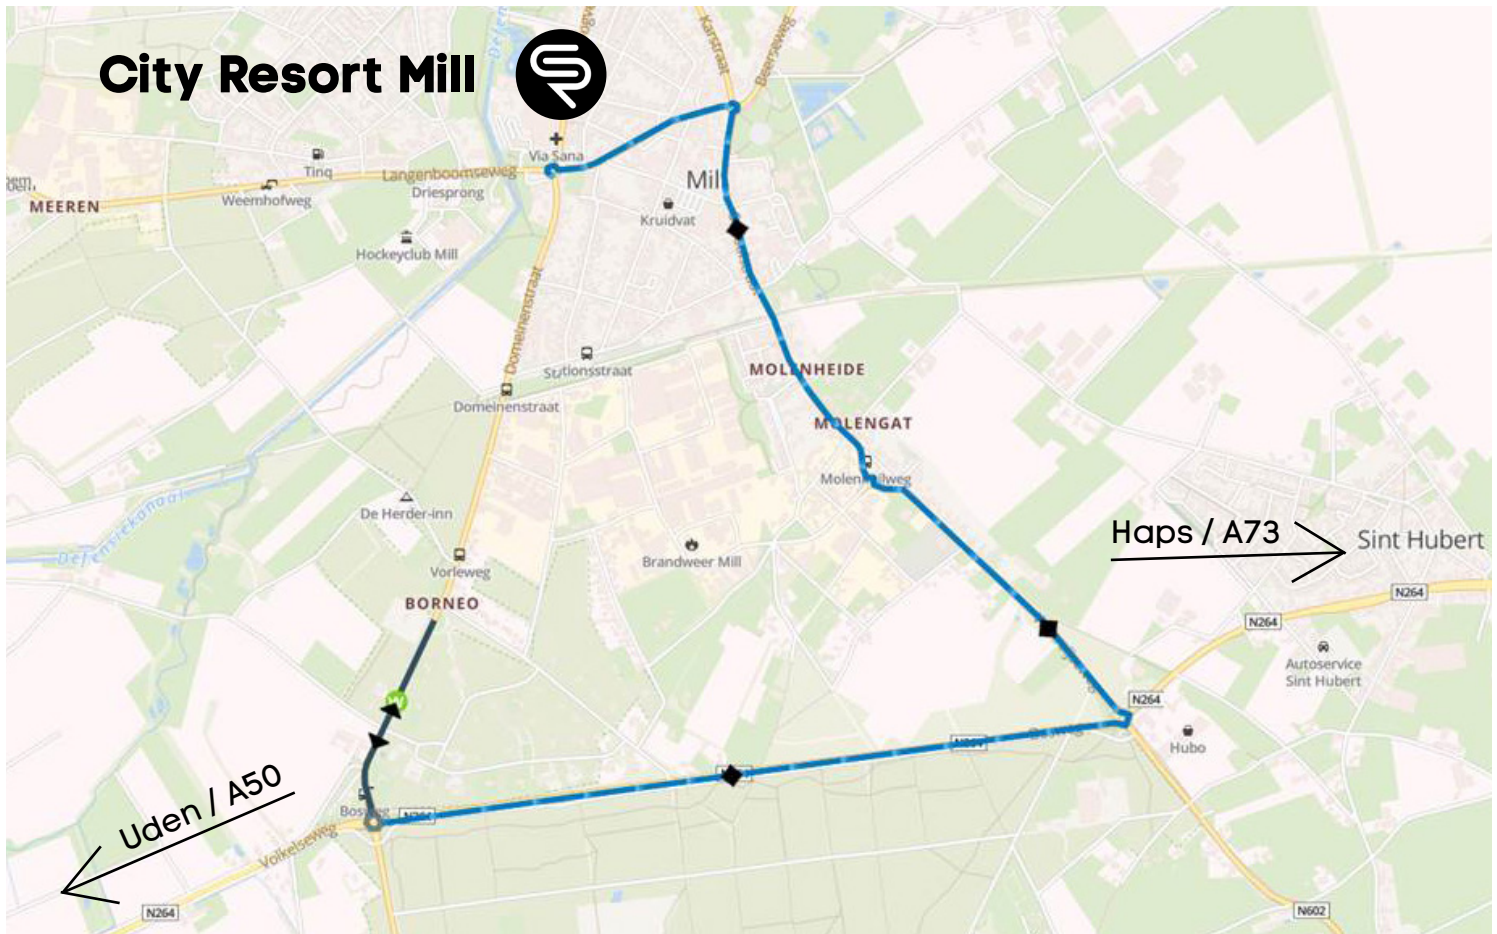

Wijziging bereikbaarheid City Resort Mill

30 september 2019 tot april 2020

Vorleweg afgesloten.

Tijdens deze periode kunt u City Resort Mill bereiken via de met blauw aangegeven route.